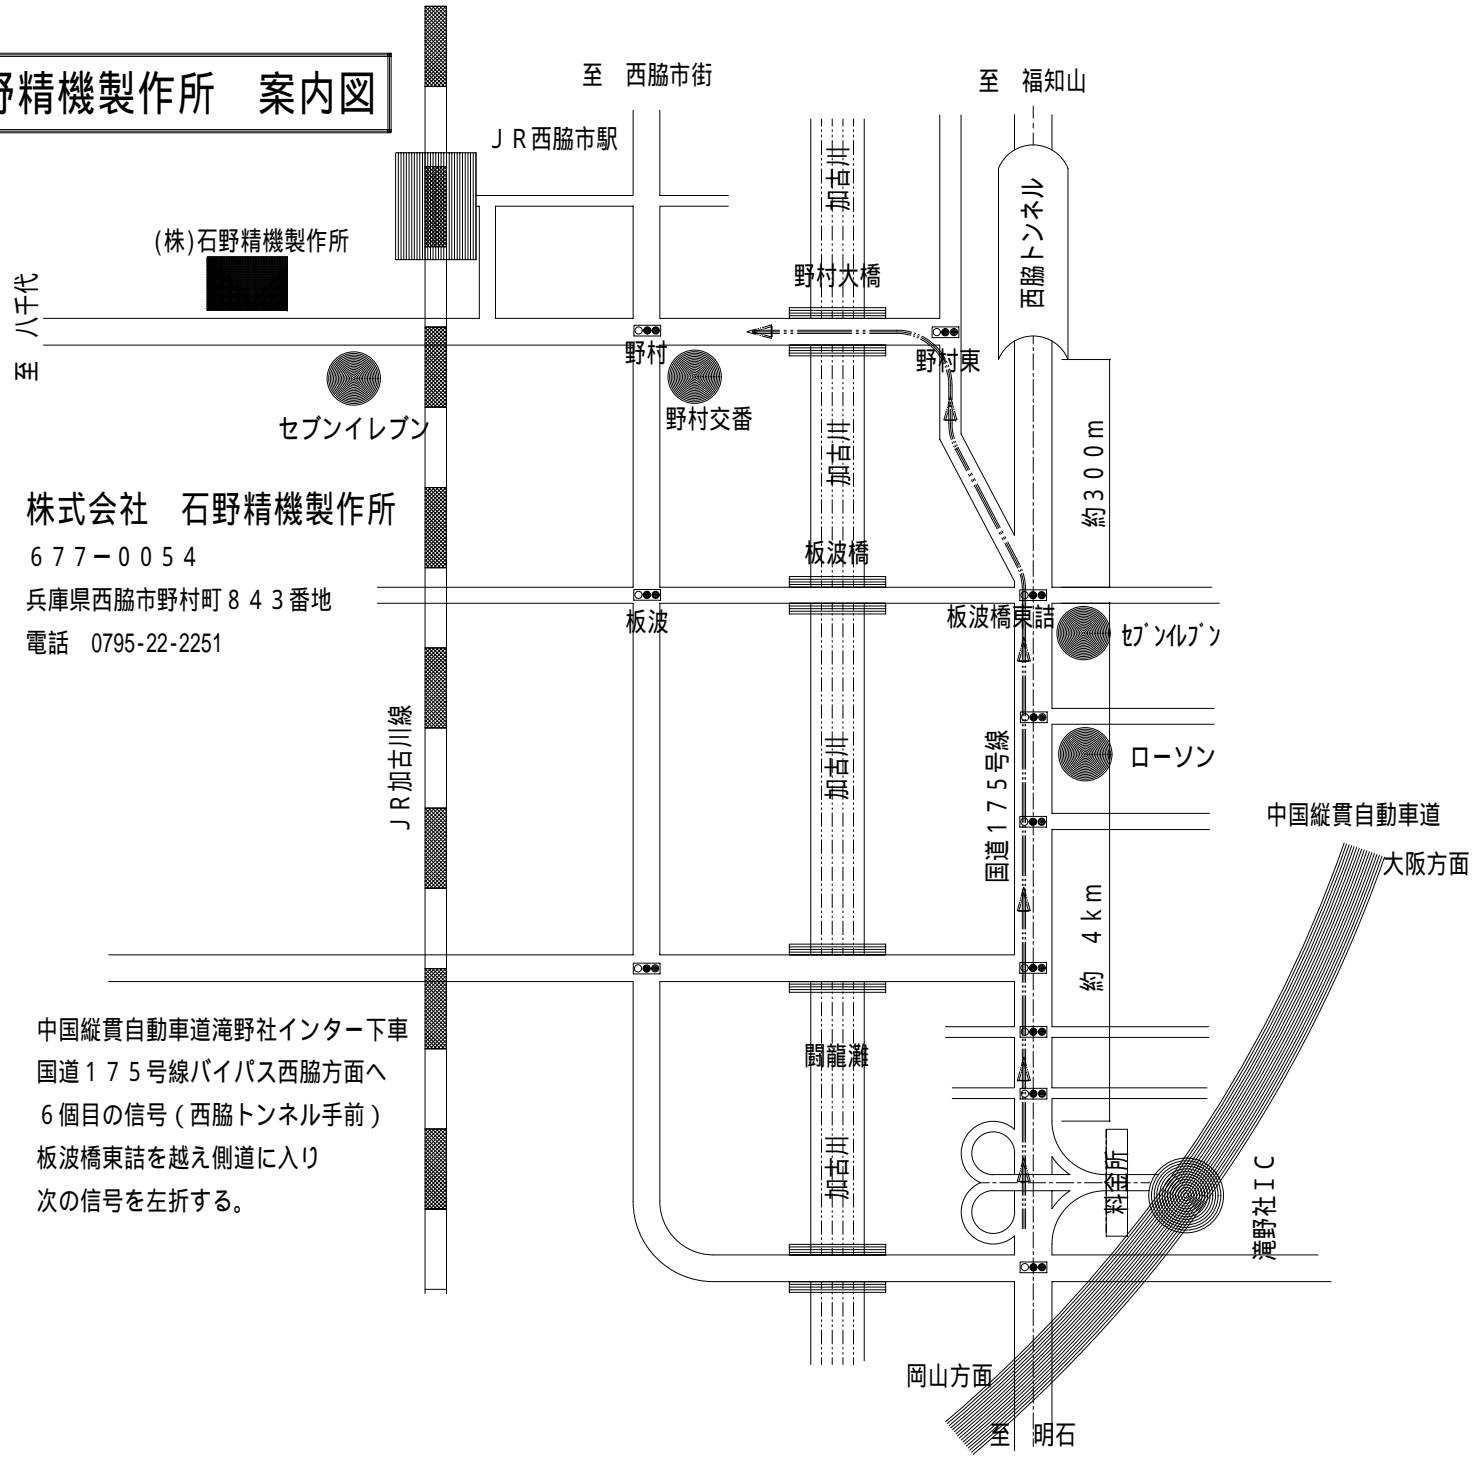

(株)石野精機製作所 案内図

八千代
田

(株)石野精機製作所

セブンイレブン

株式会社 石野精機製作所
677-0054
兵庫県西脇市野村町843番地
電話 0795-22-2251

中国縦貫自動車道滝野社インター下車
国道175号線バイパス西脇方面へ
6個目の信号(西脇トンネル手前)
板波橋東詰を越え側道に入り
次の信号を左折する。